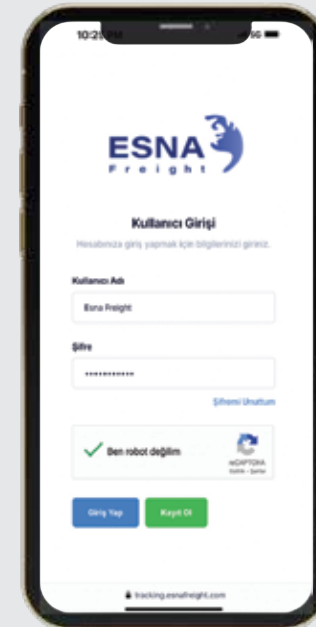

ESNA kendisine ait olan dijital portalları ile tüm tracking süreçlerinde sizlere canlı bilgiler sunarken, sürekli geliştirilen yazılım sistemleri ile de operasyonel verimliliğinizi artırıyor.

Sipariş öncesi fiyatlamada müşteri/alıcı teslim arasındaki tüm süreçlerde akıllı yazılım sistemleri kullanarak uçtan uca otomasyon sağlıyoruz. Hem booking hızı hem de +%99,5 oranında gerçekleştirdiği başarılı operasyon notu ile Esna, dijitalleşen ve sürekli yenilenen yapay zeka yönetim stratejisi sayesinde müşterilerine sürekli inovasyon sunuyor.

Yük Takip Sistemi

01 Kalkış Takibi

02 Varış Takibi

03 Transit Süre Takibi

04 Yük Teslim Takibi

05 Mail / Mobil Bildirim

Yükünüzün/kargonuzun ilk hareketinden son teslim sürecine kadar düzenli olarak yük takibi ve bilgilendirmelerini yapıp, gerekli durumlarda da zamanında aksiyonlar alarak yük varış gecikmelerini önlemeye ve güvenli teslimatını gerçekleştirmeye çalışmaktayız.

Ayrıca web sitemiz veya mobil uygulamamıza kullanıcı girişi yaparak yük takibinizi yapabilir ve geri bildirimlerinizi oluşturabilirsiniz.

Available on the
App Store

GET IT ON
Google Play

Misyon, Vizyon & Hedeflerimiz